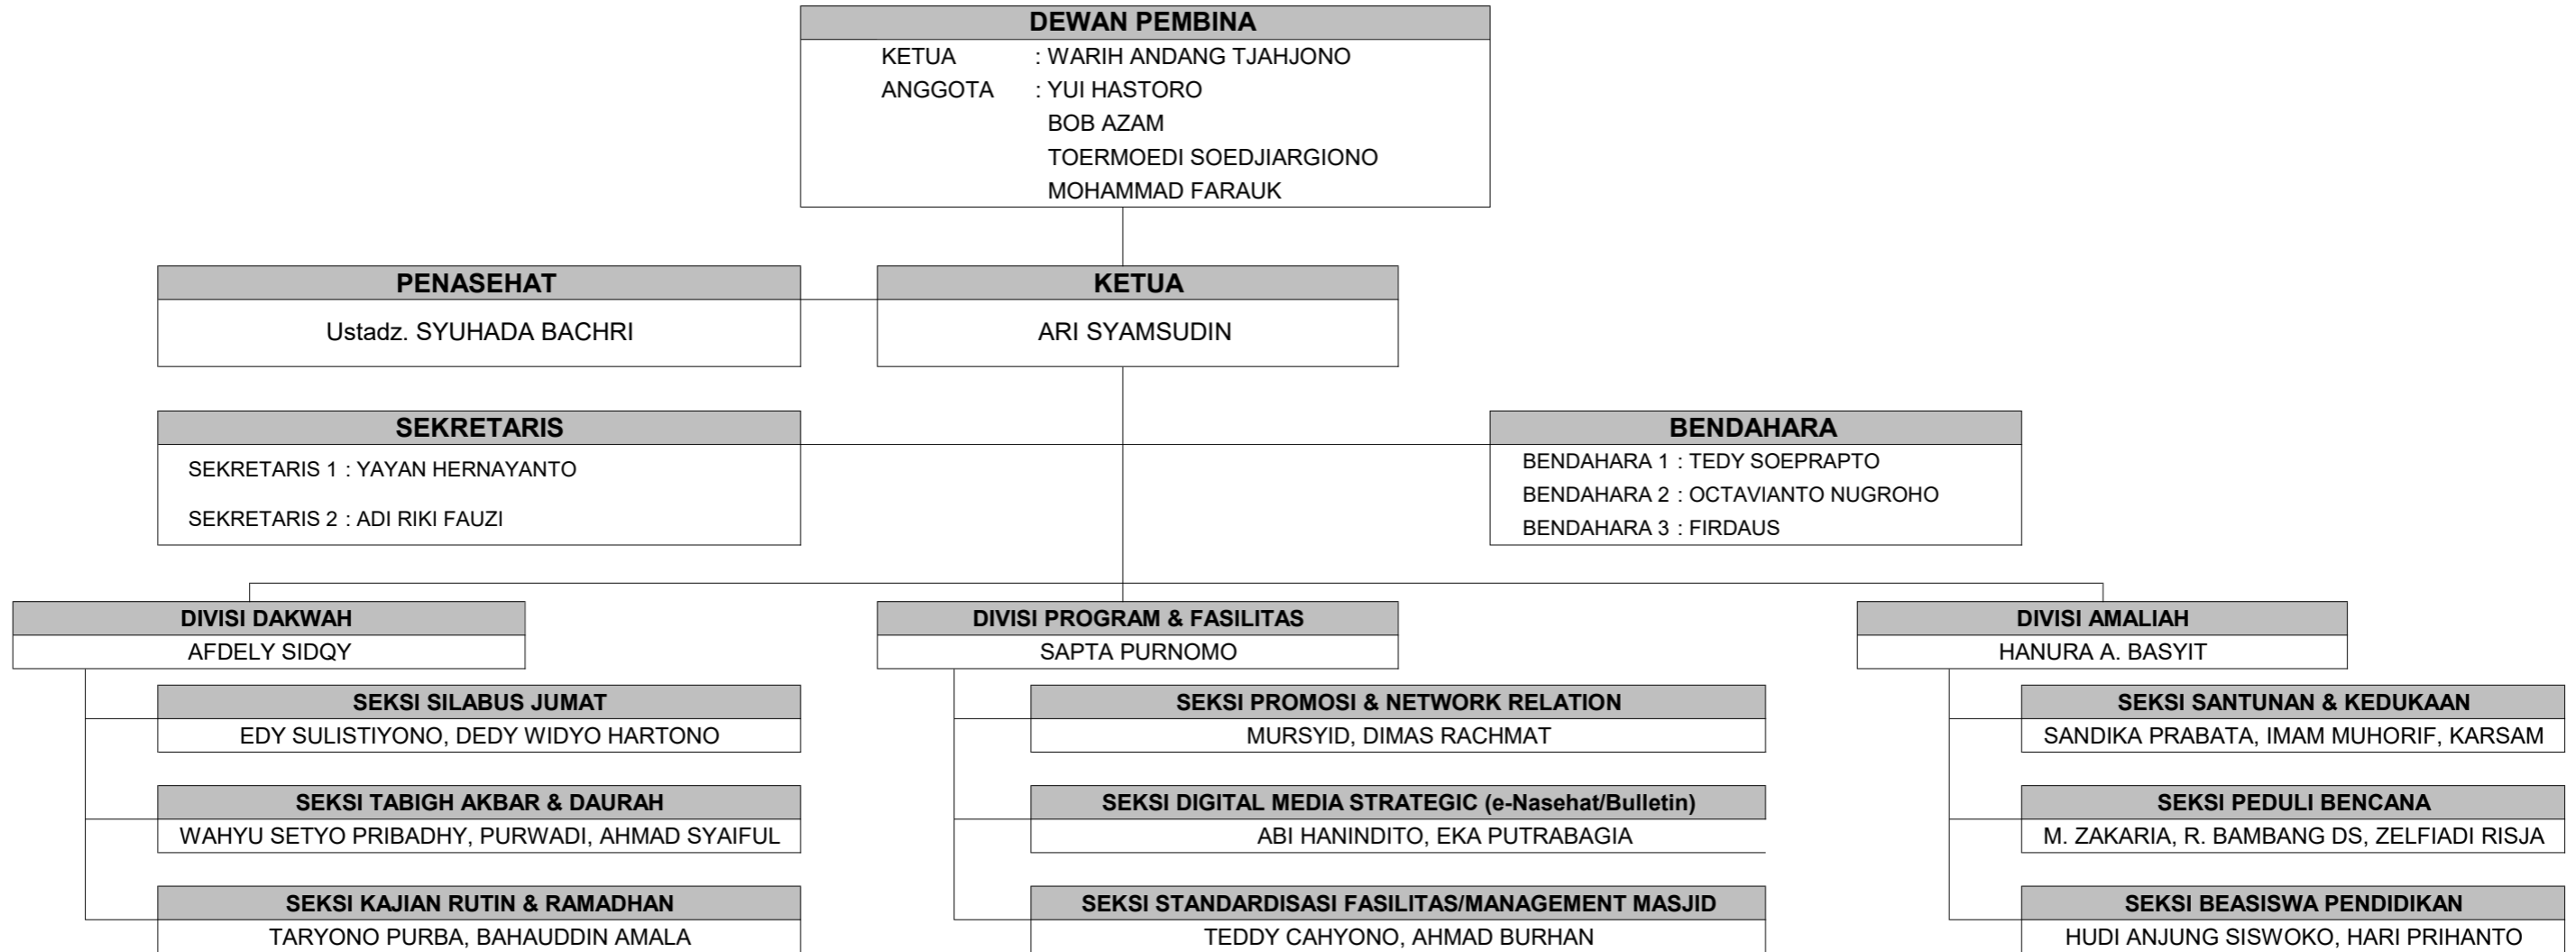

STRUKTUR ORGANISASI 2018 - 2022

PENASEHAT	KETUA
WARIH ANDANG TJ.	ARI SYAMSUDIN

AREA MANAGEMENT	TMMIN-TAM HEAD OFFICE	HENRY MUNZIR	DKM AL FURQAN HEAD OFFICE	BADAN OTONOM DRIVER TMMIN/TAM	BADAN OTONOM AKHWAT TMMIN/TAM	
	TMMIN KARAWANG	ANANG SAYOGO / SUSILO	DKM AL ISTIQOMAH KARAWANG PLANT	DKM AL HIDAYAH KARAWANG CY	DKM AL MUHAJIRIN KARAWANG PLANT 3	
	TMMIN SUNTER 1 & 2	LUQMAN UTAMA	DKM AS SYUHADA SUNTER 1	DKM AT TAQWA STAMPING SUNTER 2	DKM AL IKHLAS TIIN SUNTER 2	DKM AL HADID CASTING SUNTER 2
	TAM CIBITUNG	NANANG SUSMINARTO	DKM AL KAUTSAR SPLD CIBITUNG	DKM AS SYAKIRIN CCY CIBITUNG	DKM DARUL 'ILMI TTC CIBITUNG	
	TAM SUNTER & OTHERS	IKHSANUDIN ZAENURI	DKM AN NUR VLD SUNTER 3	DKM AL ANSHAR TSD SUNTER 2	DKM SAFINATUN NAJAH NVDC KARAWANG PLANT 3	DKM AL MUHAJIRIN PDC NGORO - MOJOKERTO